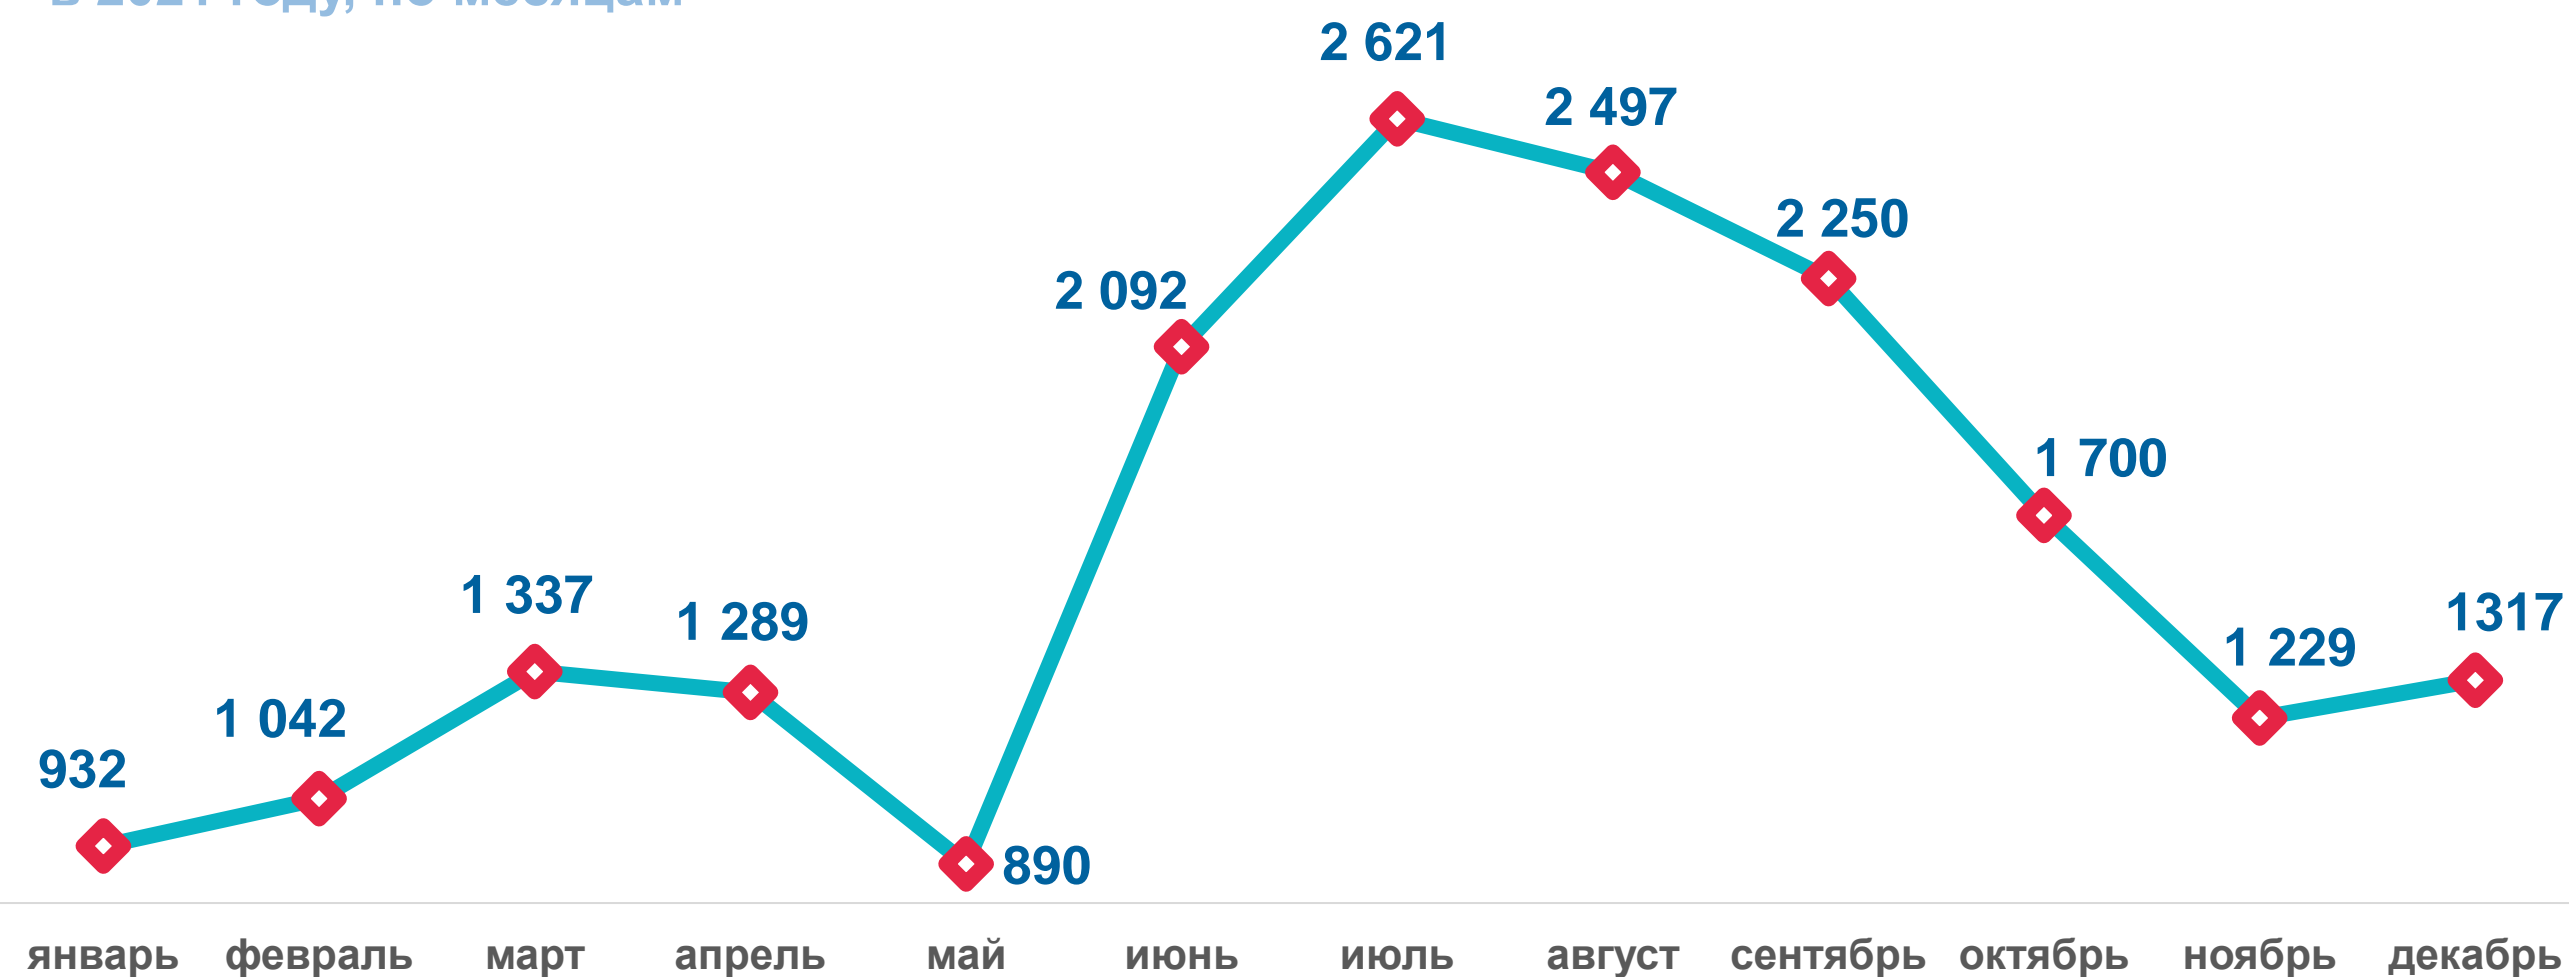

Всероссийский день семьи, любви и верности

Число заключенных браков в регионах Сибирского федерального округа

в 2021 году, на каждую 1000 жителей

Число заключенных браков в Новосибирской области

в 2021 году, по месяцам

Предпочтительный возраст вступления в брак

в 2021 году, лет

Число детей, родившихся в семьях Новосибирской области

в 2021 году, тыс. человек