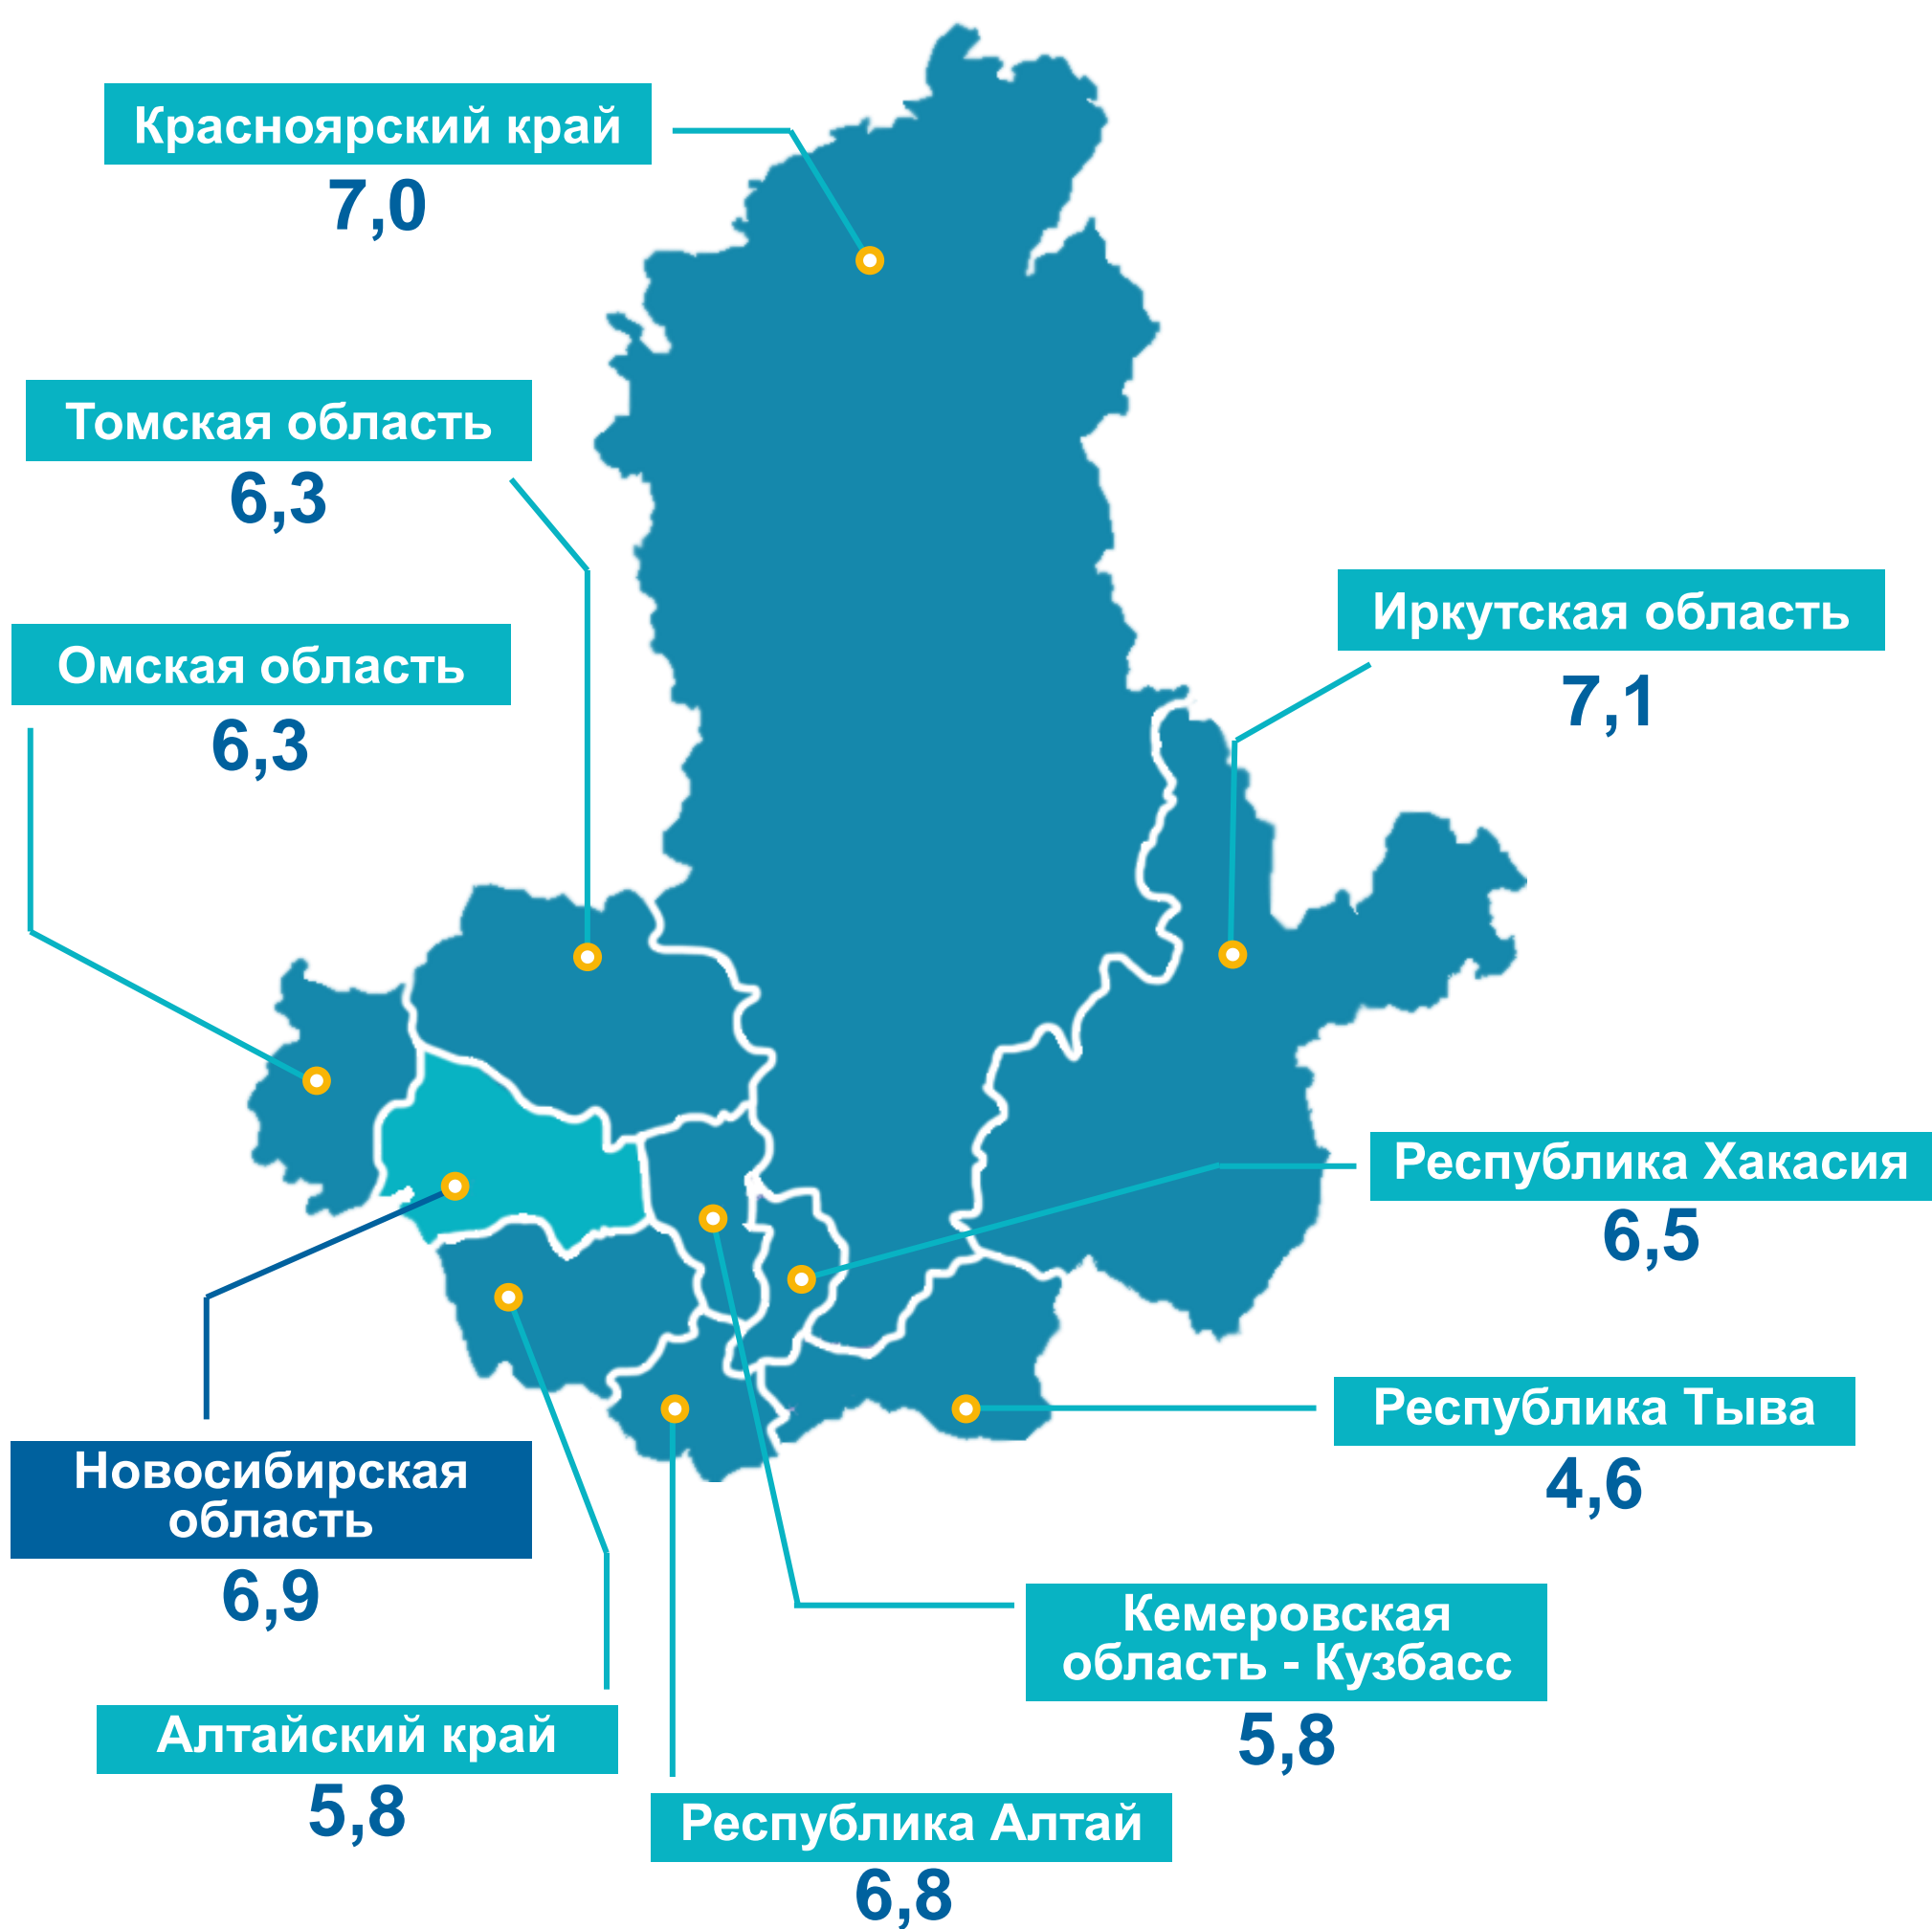

Всероссийский день семьи, любви и верности

Число заключенных браков в регионах Сибирского федерального округа

в 2021 году, на каждую 1000 жителей

Число заключенных браков в Новосибирской области

в 2021 году, по месяцам

Предпочтительный возраст вступления в брак

в 2021 году, лет

Число детей, родившихся в семьях Новосибирской области

в 2021 году, тыс. человек